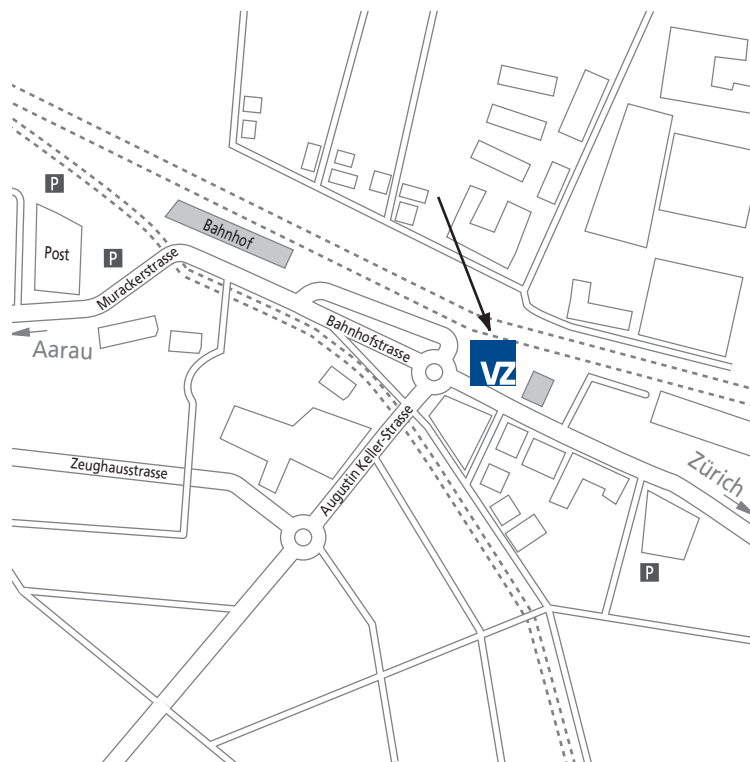

So finden Sie uns

Mit öffentlichen Verkehrsmitteln:

2 Gehminuten vom Bahnhof Lenzburg
(Richtung Altstadt)

Mit dem Auto:

Sie können Ihr Auto im nahe gelegenen
Bahnhofparking, bei der Post oder bei der
katholischen Kirche parkieren