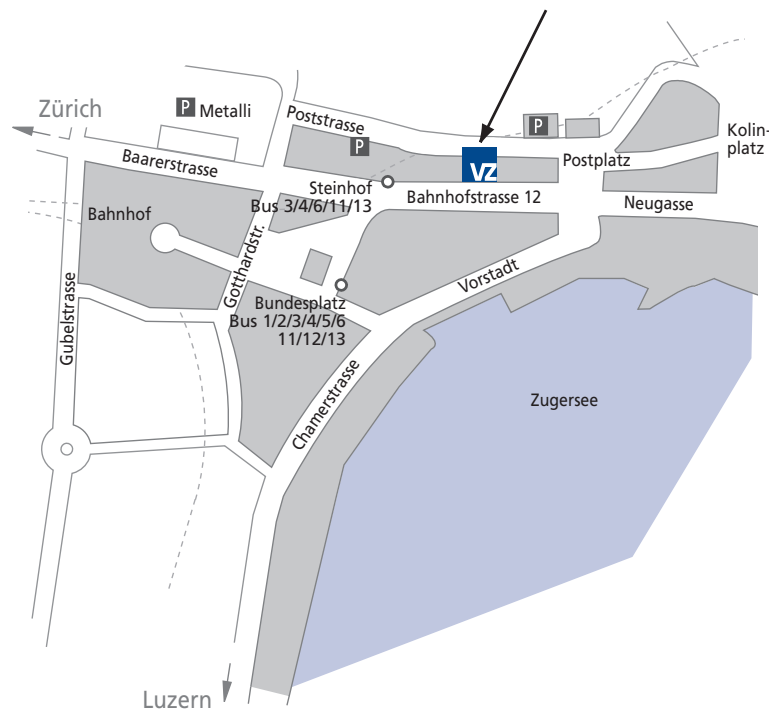

So finden Sie uns

Zu Fuss:

5 Minuten vom Bahnhof SBB

Richtung Altstadt.

Parkplätze:

Parkhaus am Postplatz

Parkhaus Metalli

Parkhaus Neustadt