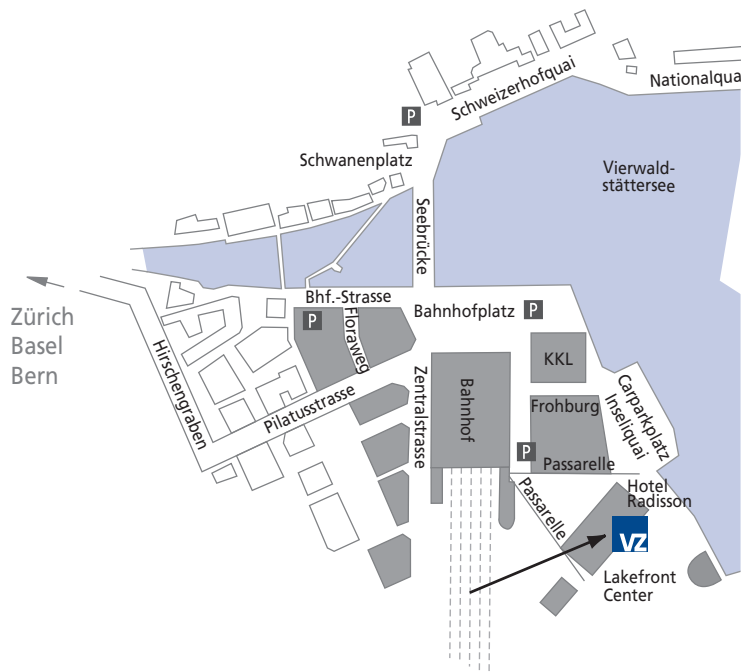

So finden Sie uns

Zu Fuss:

5 Minuten vom Bahnhof SBB

Richtung See

Bus:

Alle Linien bis Bahnhof

Parkplätze:

Parkhaus KKL, Frohburg, Flora