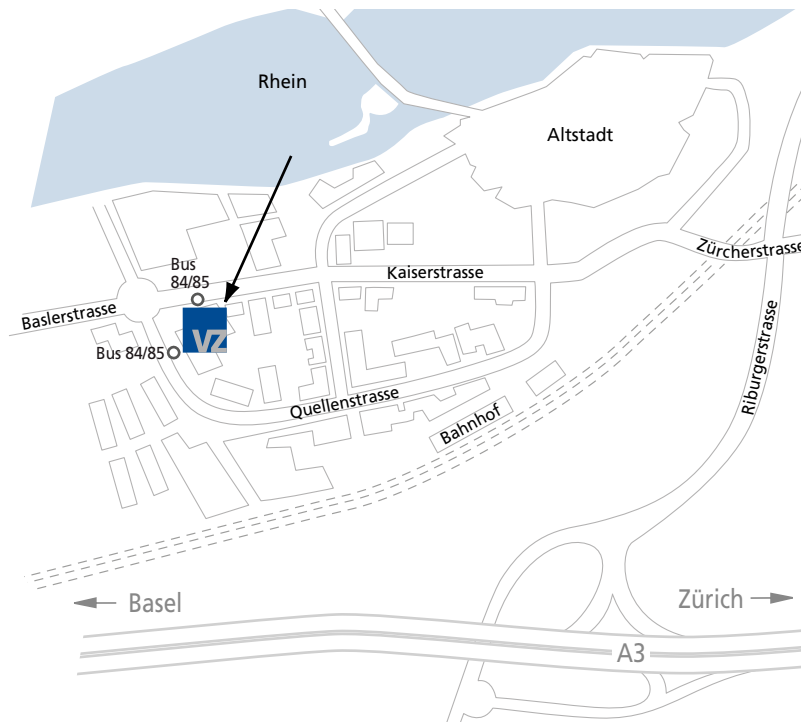

So finden Sie uns

Mit öffentlichen Verkehrsmitteln:

5 Gehminuten vom Bahnhof Rheinfelden oder
Buslinien 84/85 bis zur Haltestelle «Salmen-Park».

Mit dem Auto:

Parkplätze direkt im Gebäude (kostenpflichtig)

Standort:

Dienstleistungszentrum B15, Gebäude B.

Unsere Büros befinden sich im Parterre,
direkt neben dem Lift.

VZ VermögensZentrum AG

Baslerstrasse 15

4310 Rheinfelden

Telefon 061 564 88 88

Fax 061 564 88 89