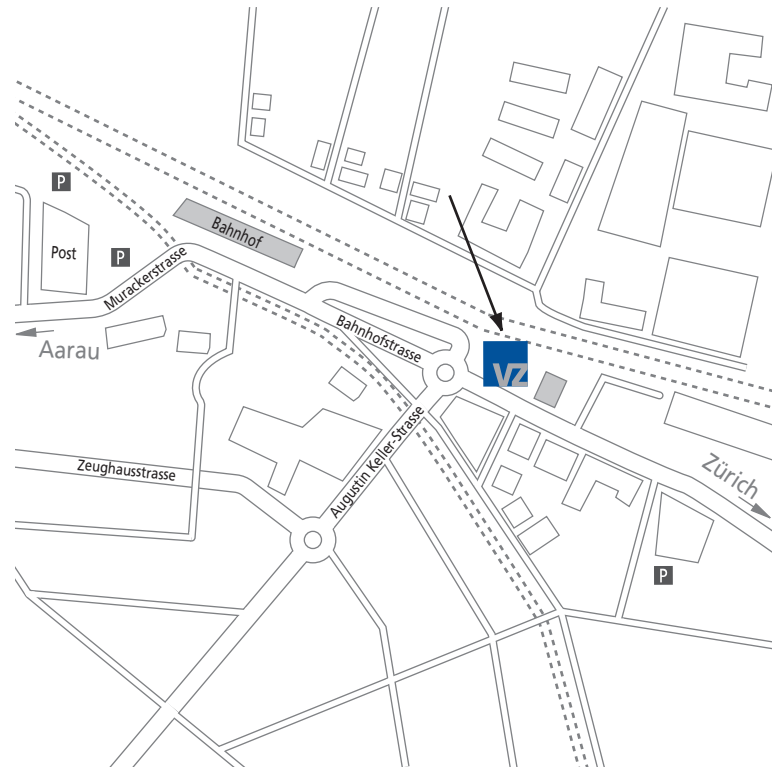

So finden Sie uns

Mit öffentlichen Verkehrsmitteln:

2 Gehminuten vom Bahnhof Lenzburg
(Richtung Altstadt)

Mit dem Auto:

Sie können Ihr Auto im nahe gelegenen
Bahnhofparking, bei der Post oder bei der
katholischen Kirche parkieren