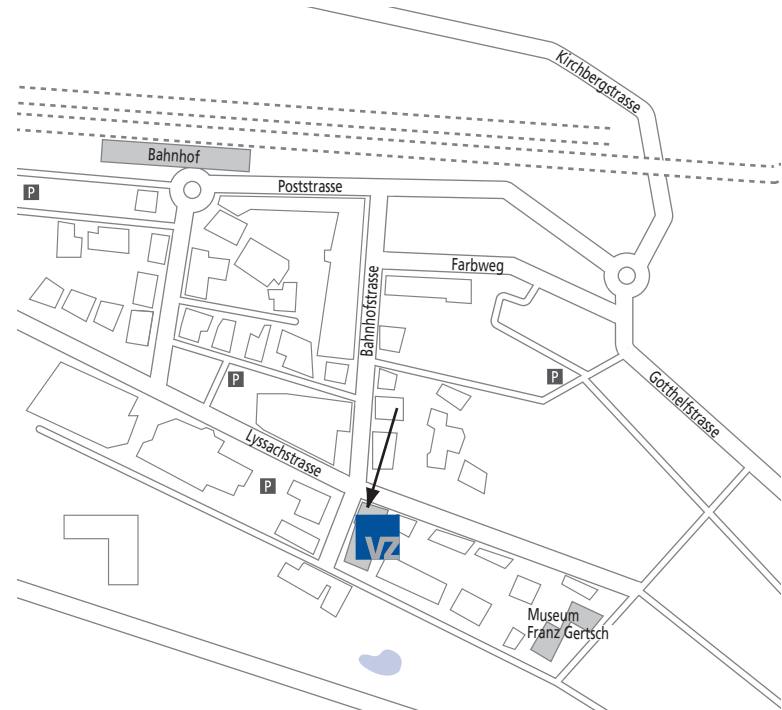

So finden Sie uns

Mit öffentlichen Verkehrsmitteln:

Vom Bahnhof Burgdorf gehen Sie Richtung Oberstadt und sind in etwa 5 Minuten bei uns. Alternativ nehmen Sie den Bus bis «Burgdorf, City».

Mit dem Auto:

Einige Parkplätze in der Nähe sind im Plan eingezeichnet.

VZ Vermögenszentrum AG

Lyssachstrasse 15

3400 Burgdorf

Telefon 034 420 23 23

Fax 034 420 23 24

vzburgdorf@vermoegenzentrum.ch

www.vermoegenzentrum.ch